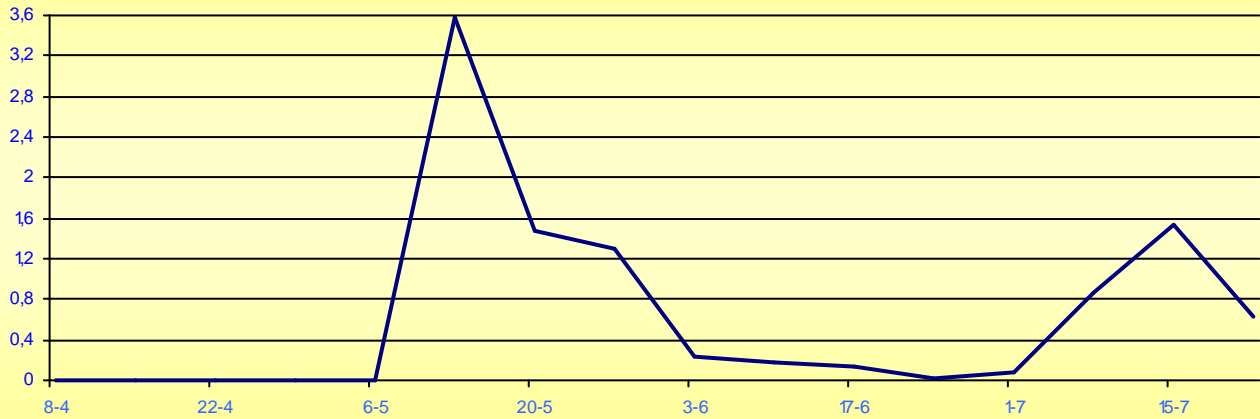

FENOLOGÍA Y SEGUIMIENTO DE LOBESIA BOTRANA EN DIFERENTES VIÑEDOS DE LA D.O. RIBERA DEL DUERO

CURVA DE VUELO PROMEDIO DE RIBERA DEL DUERO

POLLILLAS POR TRAMPA Y DÍA

LOCALIZACIÓN		FENOLOGÍA			CAPTURAS	FECHAS	
MUNICIPIO	PARCELA	Atr	Fr	Ad	PTD	FECHA	FECHA2
ANGUIX	1	B	B	C	0,0	08/04/2020	01/04/2020
ANGUIX	1	B	C	C	0,0	15/04/2020	08/04/2020
ANGUIX	1	C	D	D	0,0	22/04/2020	15/04/2020
ANGUIX	1	D	E	F	0,0	29/04/2020	22/04/2020
ANGUIX	1	F	G	G	0,0	06/05/2020	29/04/2020
ANGUIX	1	G	G	H	7,1	13/05/2020	06/05/2020
ANGUIX	1	G	H	H	3,9	20/05/2020	13/05/2020
ANGUIX	1	H	H	H	2,6	27/05/2020	20/05/2020
ANGUIX	1	H	H	I	0,2	03/06/2020	27/05/2020
ANGUIX	1	H	I	J	0,9	10/06/2020	03/06/2020
ANGUIX	1	I	J	J	0,1	17/06/2020	10/06/2020
ANGUIX	1	J	J	K	0,1	24/06/2020	17/06/2020
ANGUIX	1	J	k	k	0,1	01/07/2020	24/06/2020
ANGUIX	1	K	K	L	0,8	08/07/2020	01/07/2020
ANGUIX	1	K	L	L	1,3	15/07/2020	08/07/2020
ANGUIX	1	L	L	L	0,6	22/07/2020	15/07/2020
ARANDA DE DUERO	3	A	B	B	0,0	08/04/2020	01/04/2020
ARANDA DE DUERO	4 CS	A	B	B	0,0	08/04/2020	01/04/2020
ARANDA DE DUERO	3	B	B	B	0,0	15/04/2020	08/04/2020
ARANDA DE DUERO	4 CS	B	B	B	0,0	15/04/2020	08/04/2020
ARANDA DE DUERO	3	B	C	C	0,0	22/04/2020	15/04/2020
ARANDA DE DUERO	4 CS	B	C	C	0,0	22/04/2020	15/04/2020
ARANDA DE DUERO	4 CS	C	D	D	0,0	29/04/2020	22/04/2020
ARANDA DE DUERO	3	C	D	E	0,0	29/04/2020	22/04/2020
ARANDA DE DUERO	4 CS	E	F	F	0,0	06/05/2020	29/04/2020
ARANDA DE DUERO	3	E	F	G	0,0	06/05/2020	29/04/2020
ARANDA DE DUERO	3	F	G	G	2,2	13/05/2020	06/05/2020
ARANDA DE DUERO	4 CS	F	G	G	6,8	13/05/2020	06/05/2020
ARANDA DE DUERO	3	G	G	H	1,4	20/05/2020	13/05/2020
ARANDA DE DUERO	4 CS	G	G	H	2,1	20/05/2020	13/05/2020
ARANDA DE DUERO	4 CS	G	H	H	1,1	27/05/2020	20/05/2020
ARANDA DE DUERO	3	G	H	H	2,9	27/05/2020	20/05/2020